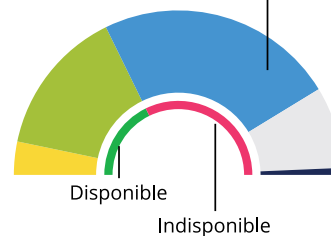

La plateforme **Dissemin** vérifie si les articles sont en **accès ouvert** en moissonnant les métadonnées des maisons d'édition et des archives ouvertes et en les croisant avec les politiques d'archivage des maisons d'édition.

Pourrait être disponible