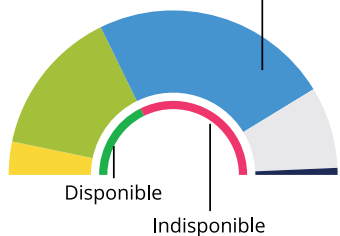

La plateforme **Dissemin** vérifie si les articles sont en **accès ouvert** en moissonnant les métadonnées des maisons d'édition et des archives ouvertes et en les croisant avec les politiques d'archivage des maisons d'édition.

Pourrait être disponible